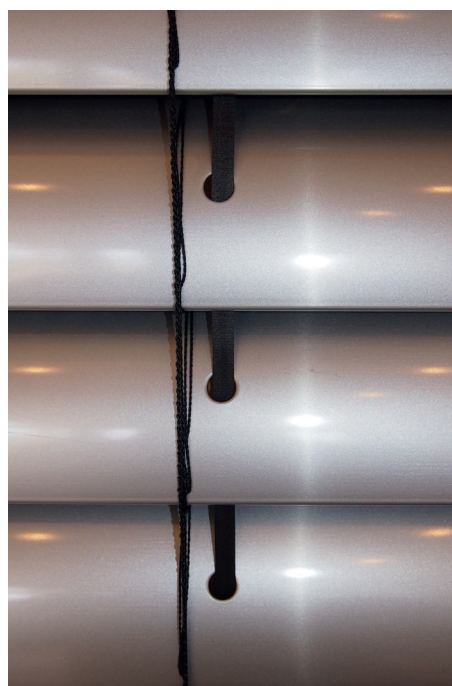

Lamely venkovních žaluzií S60 s lemem - nově s taženými otvory pro vytahovací pásku

Vážení zákazníci,
vážení obchodní partneři,

dosud byly otvory pro vytahovací pásku u lamel S60 standardně osazeny nerezovými ocelovými kroužky.

Zakázky na lamely S60 objednané po 23.04.2013 budou již nově vybaveny taženými otvory pro pásku, jelikož z technického hlediska nebude osazení ocelovými kroužky nutné.

dosavadní provedení otvoru

nové provedení otvoru

Z optického hlediska zmizí z lamel ocelové kroužky, barevný vzhled lamel nebude narušen a kulatý tažený otvor zajistí pro vytahovací pásku bezproblémový a hladký chod.

Nadále však zůstává možnost objednat u lamely S60, S80, F60, F80, F100 a F50 provedení s ocelovými kroužky a to za příplatek 150,- Kč / 1 M2 rozměru žaluzie bez DPH. /katalogová cena/